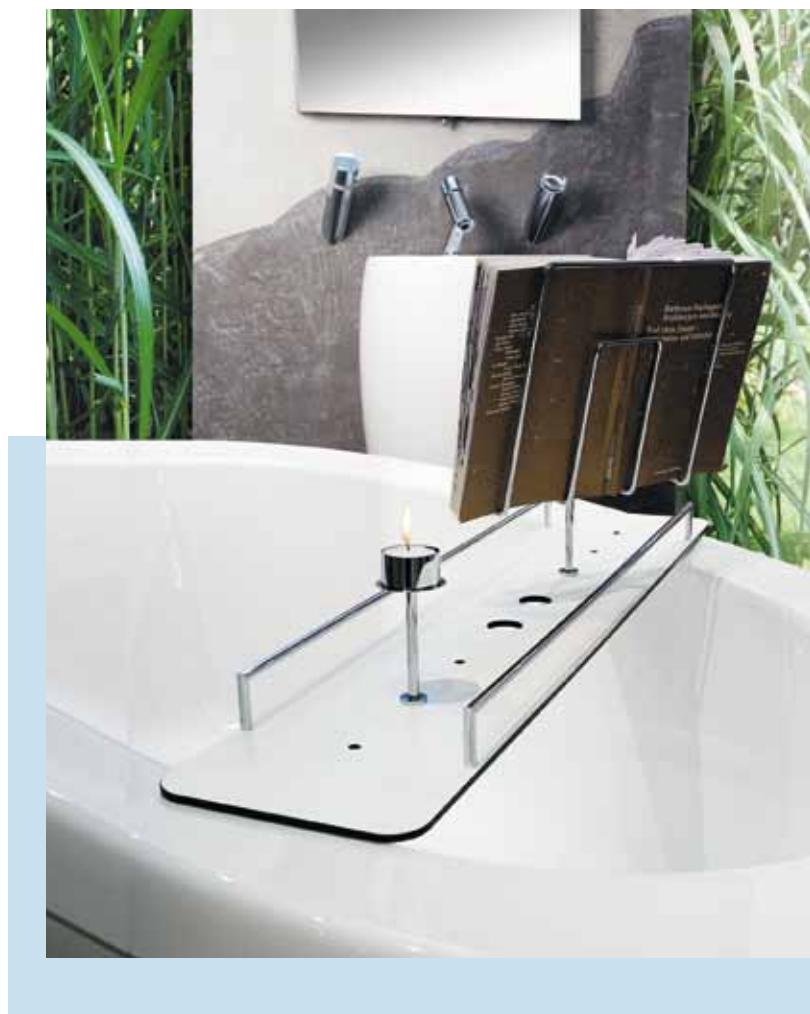

# Sanitär journal

Heft 5 · Oktober 2014

für BAD-Design und SHK-Systemtechniken

**Für viele Menschen** gehört es zum Entspannungsbad einfach dazu: ein gutes Buch, etwas Kerzenlicht, eine Ablage für das Glas... Möglich wird dieser Komfort beispielsweise mit den „Flatboards“ mit Reiling von **Giese**. Das Produkt besteht aus einer Wannenbrücke aus hochwertigem Compactmaterial, das beständig gegen Hitze und Feuchtigkeit ist und zudem durch seine pflegeleichten Eigenschaften überzeugen soll. Da die Bedürfnisse des Nutzers sehr unterschiedlich sind, lässt sich das „Flatboard“ mit Reiling auch individuell ausstatten.